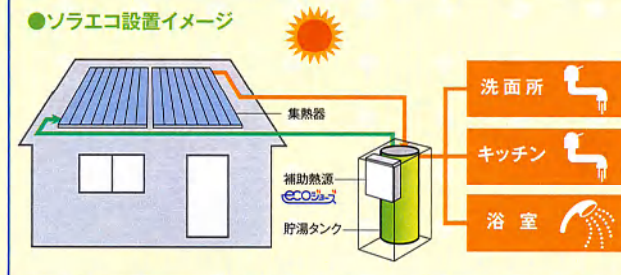

22 **¥27,100** (税込)

※取り付け工事費別途

KITCHEN

ガス機器メーカー
からのご提案

エコウィル

エコウィル
ECO WILL
PLUS

エコウィルなら、ガスを使って「マイホーム発電」。

エコウィルの発電で
約1kwの電気が使用可能、
熱は2.5kw
※お風呂の暖房も稼働することが出来ます。

NORITZ
SG-GTH2404ADBL オープン価格
GE-1001J オープン価格

23

要相談

(税込)

※取り付け工事費別途

省エネが見やすい、エネルギーリモコン。

ソラエコ

ソラエコ
Sola·ECO
ソーラーハイブリッドガス給湯器

湯切れが起きず、快適なお湯ライフを実現!!

PROPOSAL

ECOジョーズ

◎ガス代が節約できます。
■LPガスなら
年間約**39,000円**節約
◎CO₂排出量が削減できます。
年間約**487kg**削減
杉の木
約**34.8本**分の
CO₂吸収量に相当

●ソラエコ設置イメージ
MC-E125AD FC-E125AD
●システム型式 SFH-22416
●集熱器 SPU-200(2枚設置)
●貯湯ユニット SH-E2416AWAD
(フルオートタイプリモコン同梱)