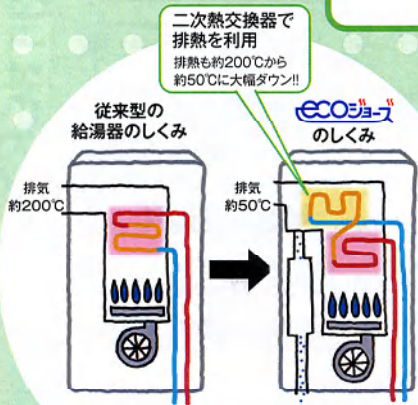

期間中、掲載の
ECOジョーズに切り替える
 と安心で質の高い
 サービス(7年保証)
 をご提供させていただきます。

安心の
7年長期
 保証

※掲載のLPガス種に限りませう。

掲載以外の商品も多数ご用意しておりますのでお気軽にご相談ください。

お買い得 ガス給湯器

ECOジョーズ

エコジョーズは省エネ給湯器の
 統一ブランドです。

私たちは、地球温暖化対策推進
 のため、省エネ給湯器エコジョーズ
 を推奨しています。