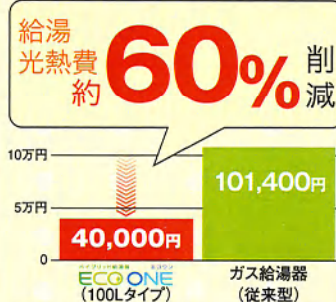

※年間給湯負荷4.03Gcal LPガス料金:従来ガス給湯器、ハイブリッド給湯器システムECO ONEともに通期450円/m² 電気料金:22円/kWh

ハイブリッド給湯器 給湯 + 暖房 タイプ
デザイン性と機能性を両立させた
新ハイブリッドリモコン

Rinnai
熱源機・タンク一体タイプ (100L)
セット価格 ¥850,500(税込)
※セバレート型 (50L) もございます。 ※お見積りいたします。