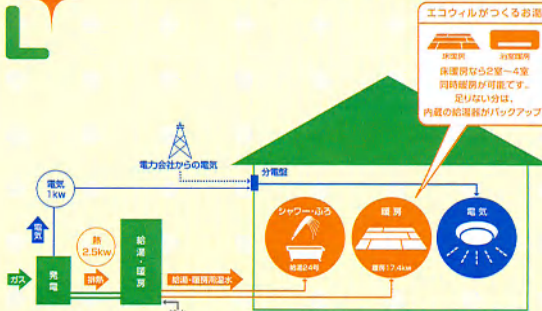

22 **¥27,100** (税込)

※取り付け工事費別途

KITCHEN

ガス機器メーカー
からのご提案

エコウィル

エコウィル
ECO WILL
PLUS

エコウィルなら、ガスを使って「マイホーム発電」。

エコウィルの発電で
約1kwの電気が使用可能、
熱は2.5kw
※お風呂の暖房も稼働することが出来ます。

NORITZ
SG-GTH2404ADBL オープン価格
GE-1001J オープン価格

23

要相談

(税込)

※取り付け工事費別途

省エネが見やすい、エネルギーリモコン。

ソラエコ

ソラエコ
Sola·ECO
ソーラーハイブリッドガス給湯器

湯切れが起きず、快適なお湯ライフを実現!!

PROPOSAL

ECOジョーズ

◎ガス代が節約できます。
■LPガスなら
年間約**39,000円**節約
◎CO₂排出量が削減できます。
年間約**487kg**削減
杉の木
約**34.8本**分の
CO₂吸収量に相当

●ソラエコ設置イメージ
MC-E125AD FC-E125AD
●システム型式 SFH-22416
●集熱器 SPU-200(2枚設置)
●貯湯ユニット SH-E2416AWAD
(フルオートタイプリモコン同梱)