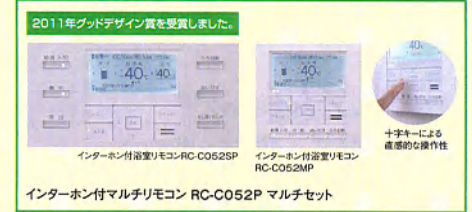

22 **¥27,100** (税込)

※取り付け工事費別途

KITCHEN

ガス機器メーカー
からのご提案

エコウィル

エコウィル
ECO WILL
PLUS

エコウィルなら、ガスを使って「マイホーム発電」。

エコウィルの発電で
約1kwの電気が使用可能、
熱は2.5kw
※お風呂の暖房も稼働することが出来ます。

NORITZ
SG-GTH2404ADBL オープン価格
GE-1001J オープン価格

23

要相談

(税込)

※取り付け工事費別途

省エネが見やすい、エネルギーリモコン。

ソラエコ

ソラエコ
Sola·ECO
ソーラーハイブリッドガス給湯器

湯切れが起きず、快適なお湯ライフを実現!!

PROPOSAL

ECOジョーズ

◎ガス代が節約できます。
■LPガスなら
年間約**39,000円**節約
◎CO₂排出量が削減できます。
年間約**487kg**削減
杉の木
約**34.8本**分の
CO₂吸収量に相当

●ソラエコ設置イメージ
MC-E125AD FC-E125AD
●システム型式 SFH-22416
●集熱器 SPU-200(2枚設置)
●貯湯ユニット SH-E2416AWAD
(フルオートタイプリモコン同梱)