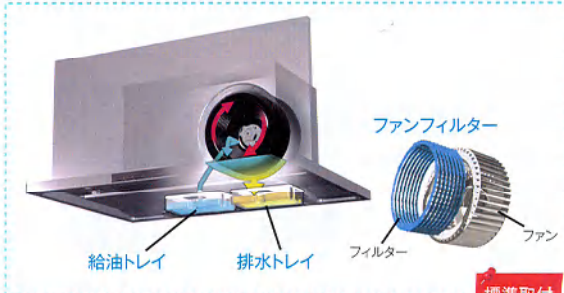

17 **¥26,200** (税込)

- 水有り片面焼
- 受け皿レスタイプ
- クリスタルコート
- ブラック

レンジフード

ファンフィルターが自動で
洗・エール
レンジフード

省エネ
ナビ

ワイドトップ

ボタン1つで油污れを自動洗浄。
洗エールレンジフードがフィルターと
ファンをまるごと自動洗浄!

ZRS75ABF12MWZ(ホワイト)