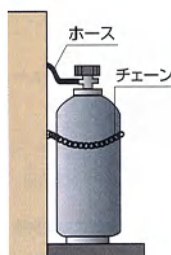

このマークが目印です。

LPガス容器

LPガス容器は鎖などで転倒しないように
固定されています。
また、転倒等で容器が引っ張られると
ガスを遮断するシステム(張力式ガス放出防止機能)
の普及を進めています。

ヒューズガス栓

ゴム管がはずれるなどして一度にガスが大量に
流れると、自動的にガスを止めます。

警報機(ガス漏れ・CO)

ガス漏れや不完全燃焼の発生を警報音により
知らせます。

町の便利な
ガス屋さんから
お知らせ