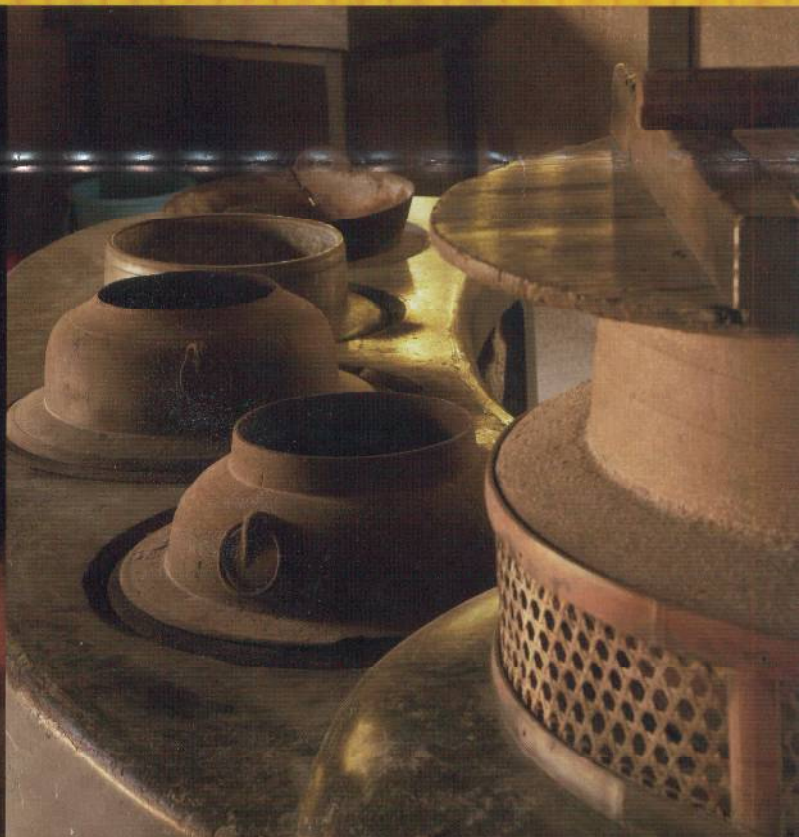

秋・冬の

みつばちガス2012
ECOライフ

キャンペーン

期間／本日より
2013年1月31日まで

ガスのやさしい炎で、
なつかしいあたたかさ、
お届けします。

みつばちガス

都市ガス用も
扱っております。

HOT