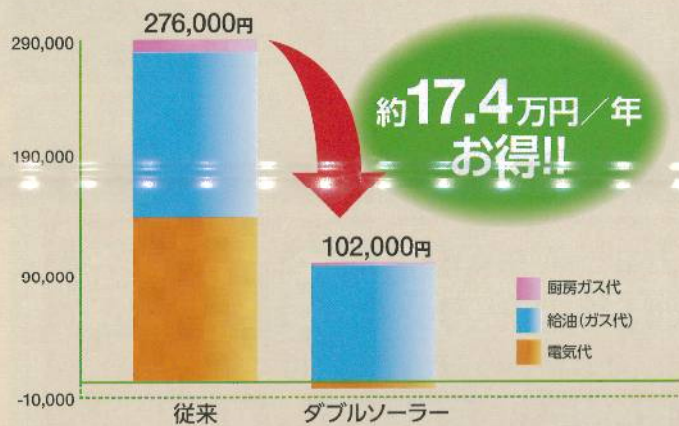

※取り付け工事費別途

HOT WATER... KITCHEN REFORM

太陽の力で
電気とお湯のダブルでお得!!

ダブルソーラー

電気もお湯も
太陽から

ダブルソーラーシステムの構成

ダブルソーラーならお得!!

ECO