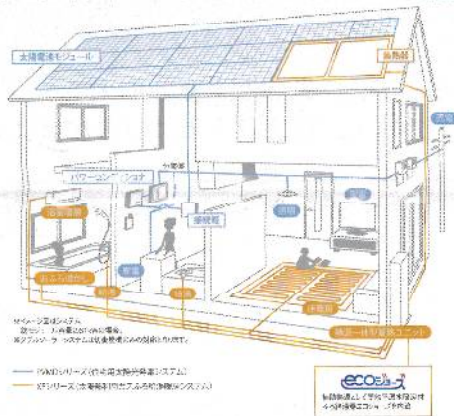

※取り付け工事費別途

HOT WATER... KITCHEN REFORM

太陽の力で
電気とお湯のダブルでお得!!

ダブルソーラー

電気もお湯も
太陽から

ダブルソーラーシステムの構成

ダブルソーラーならお得!!

ECO