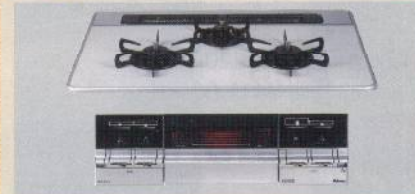

水無片面焼 エコフラットバーナー ワイド幅 ハイグレード
スマートグリル ワイドグリル 75cm ティアラシルバー
オートグリル 温調機能

クラウンゴールド ティアラシルバー クリアパールフラック
多彩なキッチンに
美しく調和します。

Paloma HYPER Si
PD-AF53W-75CG/CV/CK(L/R)
希望小売価格 ¥198,450(税込)

20 ¥138,900 (税込)